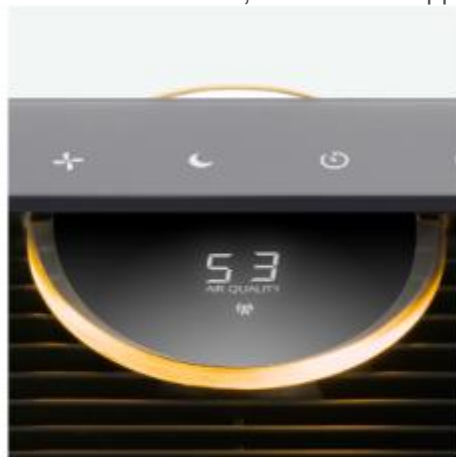

Moderate [50-100]

Air quality is acceptable, but there may be a moderate health concern due to some pollutants.