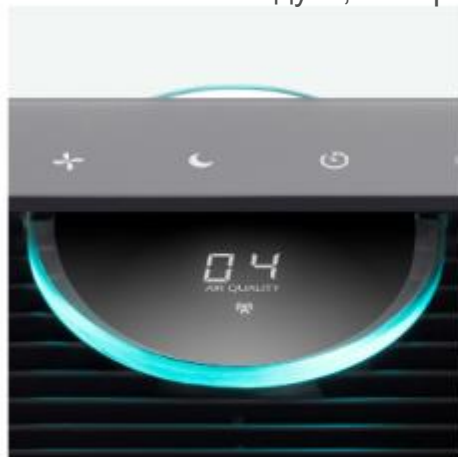

Качество на въздуха

Въз основа на скалата за индекс на качеството на въздуха (AQI), създадена от Агенцията за опазване на околната среда на САЩ.

Качеството на въздуха, измерено от SensorPod™, се показва дисплея на пречиствателя.

Good [0-50]

Air quality is satisfactory, and air pollution poses little or no risk.