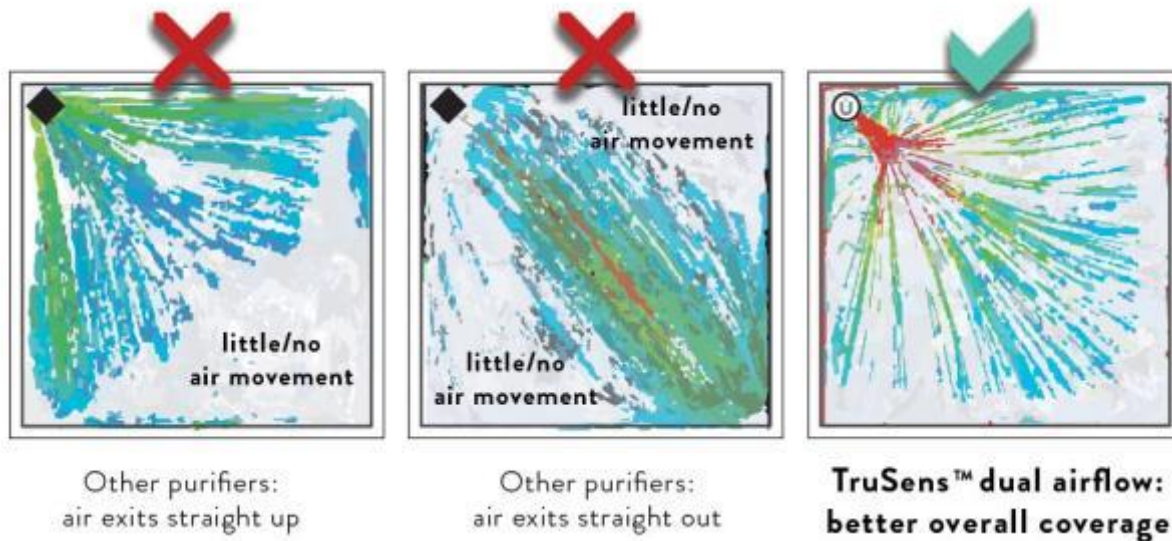

**Poor [100-500]**

Air quality may impact your health over time.

Забележка: Само за модели Z-2000 и Z-3000

www.vartec.bg

WORLD CLASS  
FOR YOU

# PureDirect™ - Пълно покритие на стаята

Повечето пречистватели могат да оставят помещението с области, в които няма почти никаква циркулация на въздуха или мъртви зони. Патентованата технология на TruSens PureDirect™ използва два отделни въздушен поток, за да сведе до минимум тези мъртви зони.